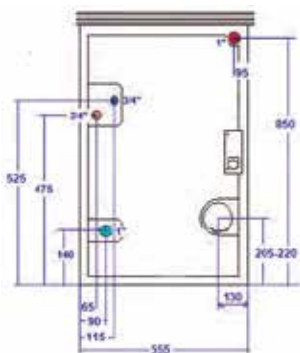

195 kg

90 °C

21,4 kW

50 L

0,8A-2,5A

15 kW

89 %

100 mm

1600gr-5100gr/h

28 Kg

A+

Cores Disponíveis:

AQUALUXO ECO e)

SALAMANDRAS A PELLETS - HIDROESTUFAS

Hydro-Heaters a pellets - water+air

940 x 585 x 650 mm

180 kg

90 °C

12,5 kW

50 L

0,8A-2,5A

10 kW

80 %

100 mm

A+

NOVA 35

(SEMI-AUTOMÁTICA)

| | |
|---|---|
|  1390 x 665 x 820 mm |  2100gr-7000gr/h |
|  34,4 Kw |  25 L |
|  34,4 Kw |  92,3 % |
|  100 mm |  70 kg |
|  325 kg | |

A+