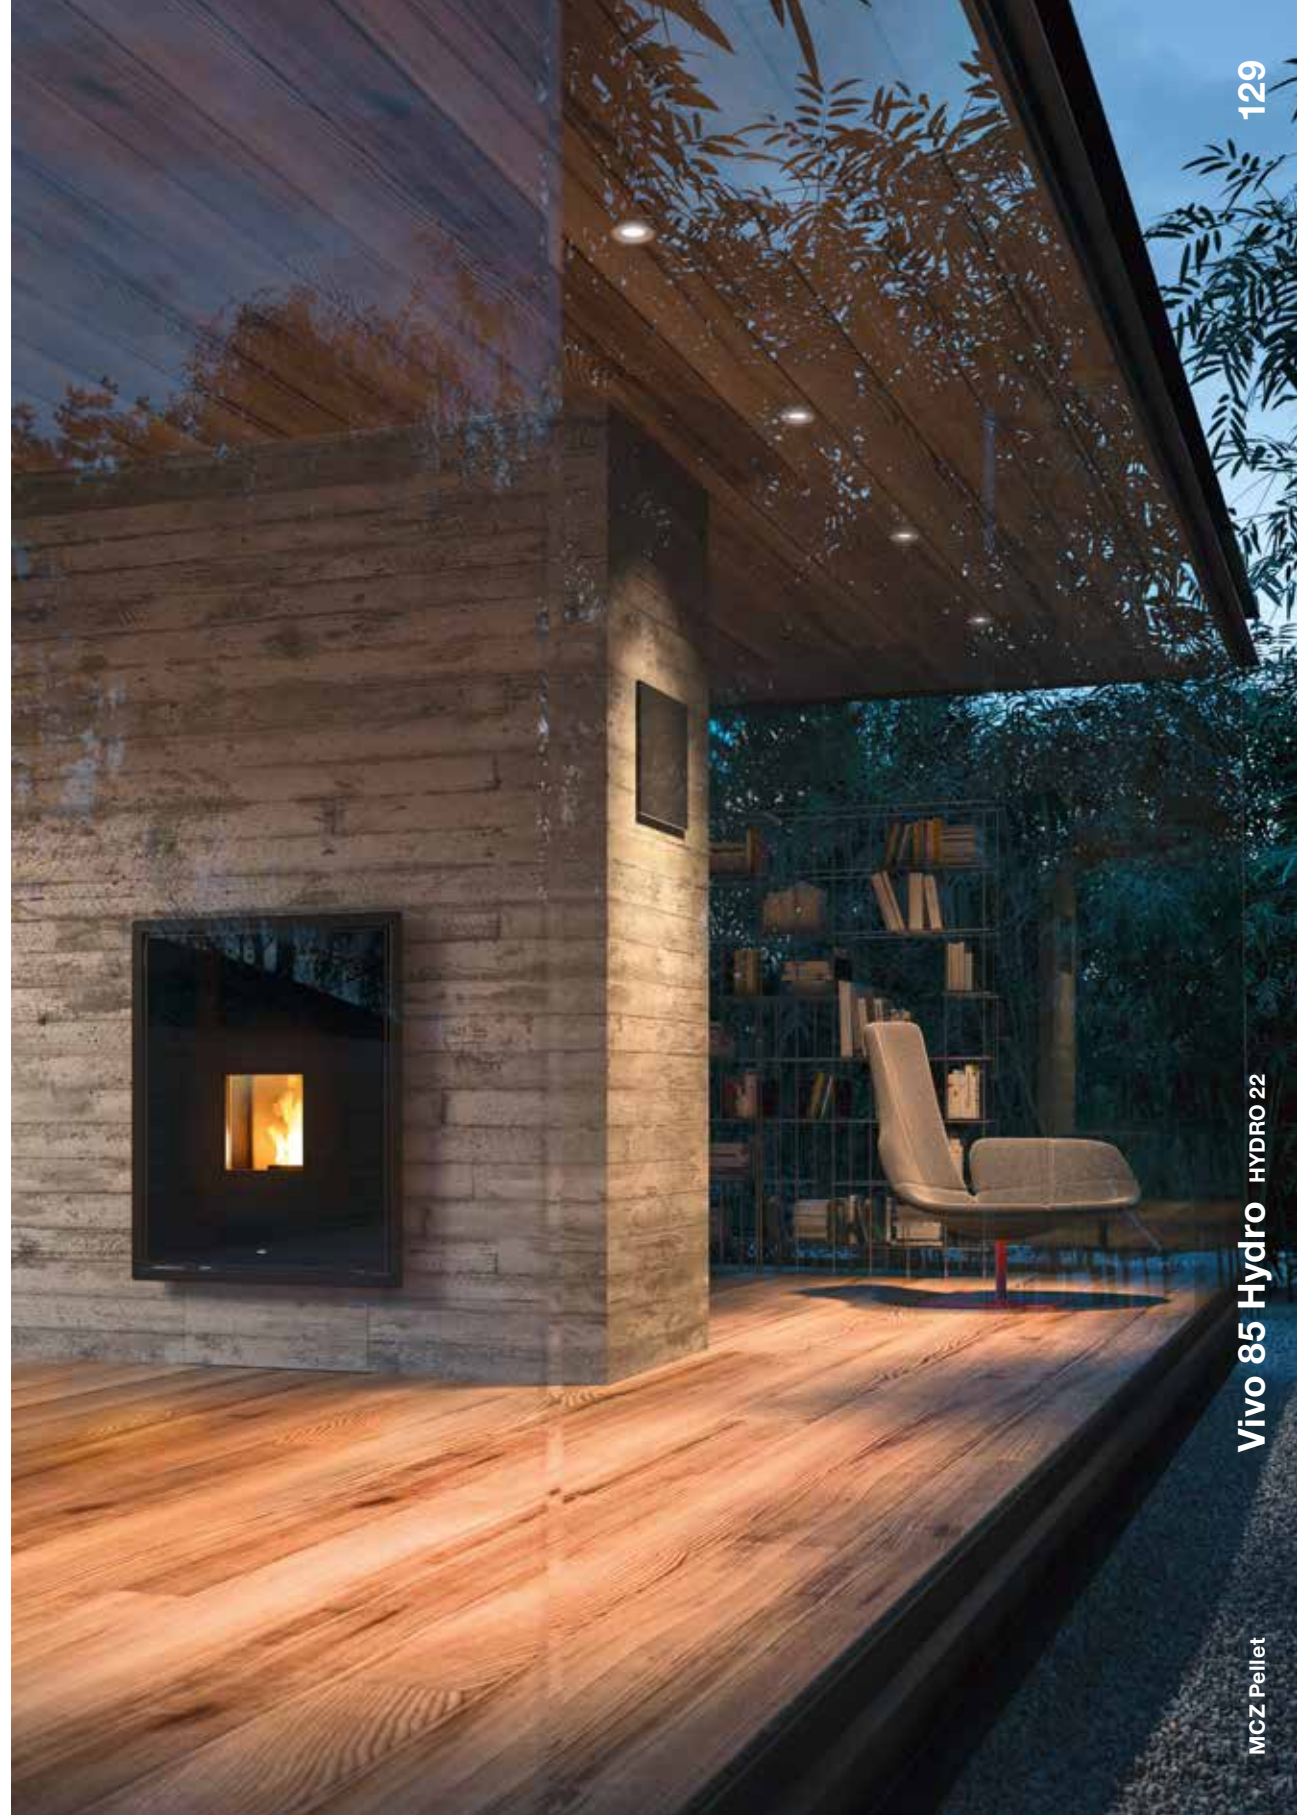

ad: Genny Canton Studio 8720033 - 06/20

ALL SOULS OF FIRE

PELLET
FR / EN

MCZ
www.mcz.fr
www.mcz.it
www.mczgroup.it
Revendeur / Dealer

MCZ

(FR) Cheminée à pellets hydro avec porte extérieure en verre, sans bouche frontale apparente (sortie d'air périmétrale inférieure). Le nettoyage des turbulateurs peut être effectué directement en ouvrant la porte et l'entretien extraordinaire est extrêmement facilité grâce au système d'extraction sur rails de la structure.

(EN) *Hydro pellet fireplace with external glass door without exposed front vents (lower perimeter air outlet). The turbulators can be cleaned directly by opening the door, while extraordinary maintenance is very easy to perform thanks to the structure's rail extraction system.*

→ Technical data p.174

(FR) Cheminée à pellets hydro pour chauffer plusieurs pièces grâce à un système centralisé. Équipé d'une ventilation frontale. Le brasier et le foyer sont en fonte noire. Produit équipé d'une bougie de préchauffage en céramique qui garantit une réduction des temps d'allumage de 40 %. Ce produit offre plusieurs options d'utilisation. On peut choisir d'utiliser son smartphone, à la maison et à l'extérieur, ou de gérer le poêle à la maison via la télécommande « freestanding » avec thermostat d'ambiance (en option) ou le panneau de contrôle (en option).