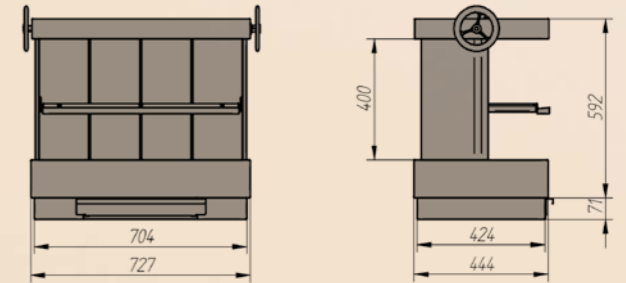

- PRÁCTIC 80
- PATIO
- FIESTA
- VERBENA
- JARDÍN
- SERIE S

PATIO

95,8 kg

| | Fiesta | Verbena | Jardín |
|----|---------|---------|---------|
| kg | 60,8 kg | 59,1 kg | 56,6 kg |

VERBENA

FIESTA

Combustible: Carbón vegetal
Combustível: Carvão vegetal
Fuel: Charcoal
Combustible: charbon de bois