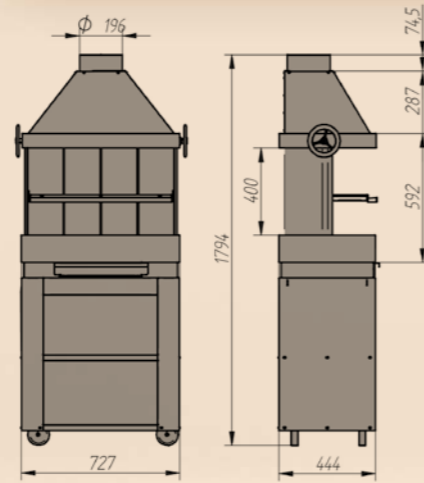

- PRÁCTIC 80
- PATIO
- FIESTA
- VERBENA
- JARDÍN
- SERIE S

PATIO

95,8 kg

| | Fiesta | Verbena | Jardín |
|----|---------|---------|---------|
| kg | 60,8 kg | 59,1 kg | 56,6 kg |

VERBENA

FIESTA

Combustible: Carbón vegetal
Combustível: Carvão vegetal
Fuel: Charcoal
Combustible: charbon de bois