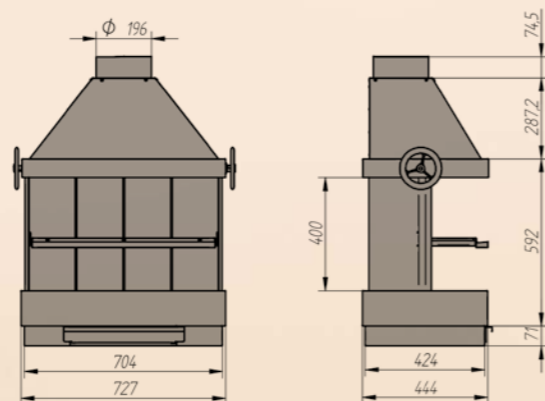

- PRÁCTIC 80
- PATIO
- FIESTA
- VERBENA
- JARDÍN
- SERIE S

PATIO

95,8 kg

| | Fiesta | Verbena | Jardín |
|----|---------|---------|---------|
| kg | 60,8 kg | 59,1 kg | 56,6 kg |

VERBENA

FIESTA

Combustible: Carbón vegetal
Combustível: Carvão vegetal
Fuel: Charcoal
Combustible: charbon de bois