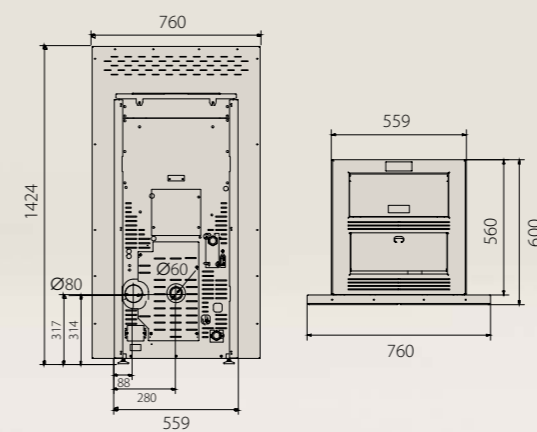

LUNA HIDRO

15 | 18

A++

kW Total	17,8 kW 21,2 kW	kg	182 kg	mm	760 x 600 x 1324
kW Min-Max	5,3 - 16,7 kW 5,3 - 19,8 kW	kg	35 kg	mm	60 mm
kW Min-Max	3,6 - 13,6 kW 3,6 - 16,2 kW	h Min-Max	32 - 10 h 32 - 8,3 h	m³	250 m³ 375 m³
% Min-Max	96 - 95 % 96 - 94 %	kg/h Min-Max	1,1 - 3,6 kg 1,1 - 4,2 kg	mm	80 mm

Puerta en cristal serigrafiado

Blanco perla White pearl Branco pérola Bianco perla Perle blanche	Marrón vintage Vintage brown Marron vintage Marrone vintage Marron vintage	Glass Glass Glass Glass Glass

Blanco perla White pearl Branco pérola Bianco perla Perle blanche	Marrón vintage Vintage brown Marron vintage Marrone vintage Marron vintage	Glass Glass Glass Glass Glass

LUNA HIDRO

27

A++

kW Total	27,9 kW	kg	231 kg	mm	760 x 600 x 1424
kW Min-Max	6,8 - 25,8 kW	kg	45 kg	mm	60 mm
kW Min-Max	5,1 - 21,6 kW	h Min-Max	32 - 8 h	m³	690 m³
% Min-Max	95 - 93 %	kg/h Min-Max	1,4 - 5,6 kg	mm	80 mm

Puerta en cristal serigrafiado

OPCIONAL

OPCIONAL