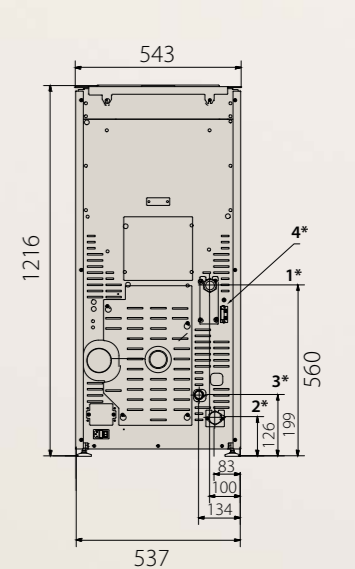

## COTAS PARTE TRASERA

Iris 15 | 18

Luna 15 | 18

Altea - Selena 15 | 18

Iris 27

Luna 27

Altea - Selena 27

- 1\* Ida
- 2\* Retorno
- 3\* Válvula de seguridad
- 4\* Termostato ambiente

# IRISHIDRO

1 5 | 1 8

A++

<b>kW</b> Total	17,8 kW 21,2 kW	96 - 95 % Min-Max 96 - 94 %	32 - 10 h Min-Max 32 - 8,3 h	60 mm
<b>kW</b> Min-Max	5,3 - 16,7 kW 5,3 - 19,8 kW	178 kg	<b>kg/h</b> Min-Max	1,1 - 3,6 kg 1,1 - 4,2 kg
<b>kW</b> Min-Max	3,6 - 13,6 kW 3,6 - 16,2 kW	35 kg	616 x 605 x 1136 mm	80 mm
			250 m <sup>3</sup> 375 m <sup>3</sup>	

# IRISHIDRO

2 7

A++

<b>kW</b> Total	27,9 kW	95 - 93 % Min-Max	32 - 8 h Min-Max	60 mm
<b>kW</b> Min-Max	6,8 - 25,8 kW	225 kg	<b>kg/h</b> Min-Max	1,4 - 5,6 kg 690 m <sup>3</sup>
<b>kW</b> Min-Max	5,1 - 21,6 kW	45 kg	616 x 605 x 1236 mm	80 mm