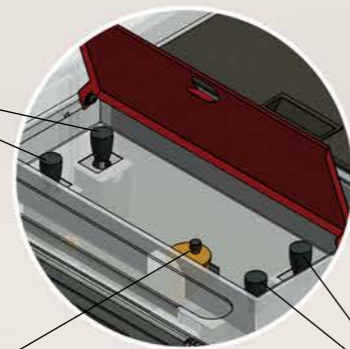

## COTAS PARTE TRASERA

Iris 15 | 18

Luna 15 | 18

Altea - Selena 15 | 18

Iris 27

Luna 27

Altea - Selena 27

- 1\* Ida
- 2\* Retorno
- 3\* Válvula de seguridad
- 4\* Termostato ambiente

Limpieza manual del paso de humos

Purgador automático

Limpieza manual del paso de humos

Vaso de expansión de 8 o 12 litros

Válvula de seguridad de 3 bar y transductor de presión

Bomba de circulación electrónica