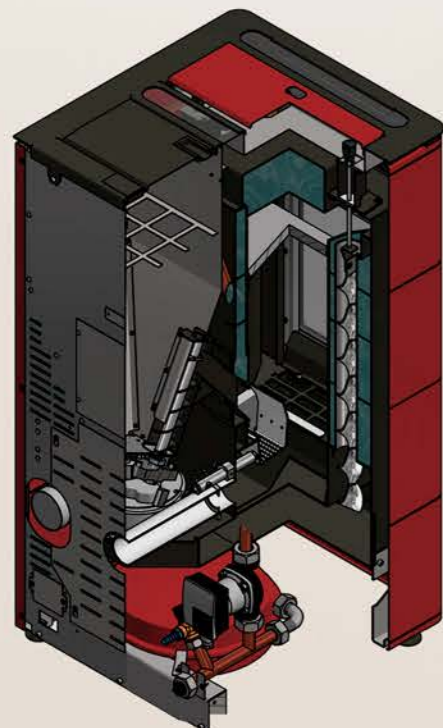

## ESQUEMA DE INSTALACIÓN SIMPLIFICADO

## COTAS PARTE TRASERA

Iris 15 | 18

Luna 15 | 18

Altea - Selena 15 | 18

Iris 27

Luna 27

Altea - Selena 27

- 1\* Ida
- 2\* Retorno
- 3\* Válvula de seguridad
- 4\* Termostato ambiente

Limpieza manual del paso de humos

Purgador automático

Limpieza manual del paso de humos

Vaso de expansión de 8 o 12 litros

Válvula de seguridad de 3 bar y transductor de presión

Bomba de circulación electrónica