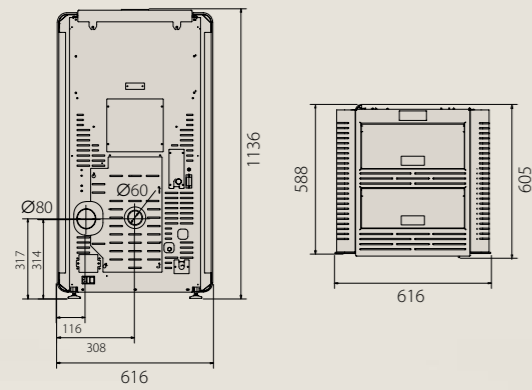

IRISHIDRO

1 5 | 1 8

A++

kW Total	17,8 kW 21,2 kW	96 - 95 % Min-Max 96 - 94 %	32 - 10 h Min-Max 32 - 8,3 h	60 mm
kW Min-Max	5,3 - 16,7 kW 5,3 - 19,8 kW	178 kg	kg/h Min-Max	1,1 - 3,6 kg 1,1 - 4,2 kg
kW Min-Max	3,6 - 13,6 kW 3,6 - 16,2 kW	35 kg	616 x 605 x 1136 mm	80 mm
			250 m³ 375 m³	

IRISHIDRO

2 7

A++

kW Total	27,9 kW	95 - 93 % Min-Max	32 - 8 h Min-Max	60 mm
kW Min-Max	6,8 - 25,8 kW	225 kg	kg/h Min-Max	1,4 - 5,6 kg 690 m³
kW Min-Max	5,1 - 21,6 kW	45 kg	616 x 605 x 1236 mm	80 mm

FERLUX . ES