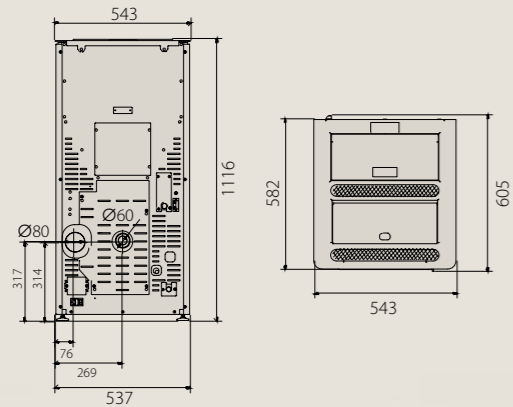

ALTEA

1 5 | 1 8

A++

kW Total	17,8 kW 21,2 kW	96 - 95% Min-Max 96 - 94%	32 - 10h Min-Max 32 - 8,3h	60 mm
kW Min-Max	5,3 - 16,7 kW 5,3 - 19,8 kW	170 kg	kg/h Min-Max	250 m³ 375 m³
kW Min-Max	3,6 - 13,6 kW 3,6 - 16,2 kW	35 kg	543 x 605 x 1116 mm	80 mm

ALTEA

2 7

A++

kW Total	27,9 kW	95 - 93 % Min-Max	32 - 8 h Min-Max	60 mm
kW Min-Max	6,8 - 25,8 kW	218 kg	kg/h Min-Max	690 m³
kW Min-Max	5,1 - 21,6 kW	45 kg	543 x 605 x 1216 mm	80 mm

FERLUX . E S