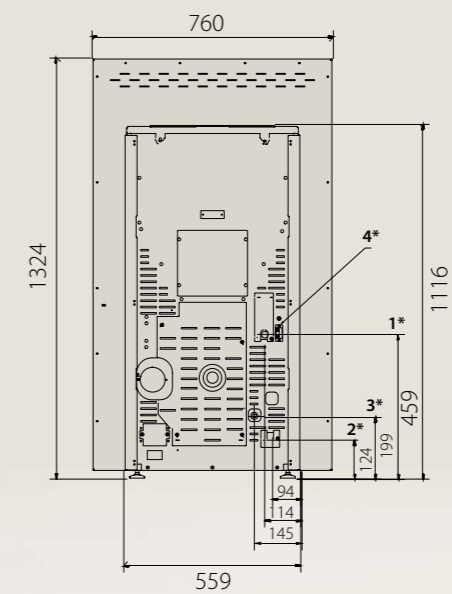

## ESQUEMA DE INSTALACIÓN SIMPLIFICADO

## COTAS PARTE TRASERA

Iris 15 | 18

Luna 15 | 18

Altea - Selena 15 | 18

Iris 27

Luna 27

Altea - Selena 27

- 1\* Ida
- 2\* Retorno
- 3\* Válvula de seguridad
- 4\* Termostato ambiente

# IRISHIDRO

1 5 | 1 8

A++

<b>kW</b> Total	17,8 kW 21,2 kW	96 - 95 % Min-Max 96 - 94 %	32 - 10 h Min-Max 32 - 8,3 h	60 mm
<b>kW</b> Min-Max	5,3 - 16,7 kW 5,3 - 19,8 kW	178 kg	<b>kg/h</b> Min-Max	1,1 - 3,6 kg 1,1 - 4,2 kg
<b>kW</b> Min-Max	3,6 - 13,6 kW 3,6 - 16,2 kW	35 kg	616 x 605 x 1136 mm	80 mm
			250 m <sup>3</sup> 375 m <sup>3</sup>	