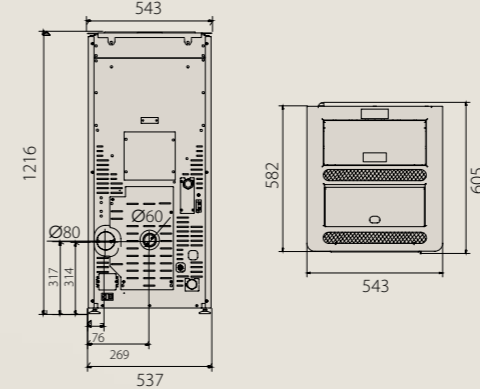

ALTEA

1 5 | 1 8

A++

kW Total	17,8 kW 21,2 kW	96 - 95% Min-Max 96 - 94%	32 - 10h Min-Max 32 - 8,3h	60 mm
kW Min-Max	5,3 - 16,7 kW 5,3 - 19,8 kW	170 kg	kg/h Min-Max	250 m³ 375 m³
kW Min-Max	3,6 - 13,6 kW 3,6 - 16,2 kW	35 kg	543 x 605 x 1116 mm	80 mm

ALTEA

2 7

A++

kW Total	27,9 kW	95 - 93 % Min-Max	32 - 8 h Min-Max	60 mm
kW Min-Max	6,8 - 25,8 kW	218 kg	kg/h Min-Max	690 m³
kW Min-Max	5,1 - 21,6 kW	45 kg	543 x 605 x 1216 mm	80 mm

FERLUX . E S

Blanco perla White pearl Branco pérola Bianco perla Perle blanche	Rojo imperial Imperial red Bermelho imperial Rosso imperiale Rouge impériale	Negro Black Negro Nero Noir	Marrón vintage Vintage brown Marron vintage Marrone vintage Marron vintage

Blanco perla White pearl Branco pérola Bianco perla Perle blanche	Rojo imperial Imperial red Bermelho imperial Rosso imperiale Rouge impériale	Negro Black Negro Nero Noir	Marrón vintage Vintage brown Marron vintage Marrone vintage Marron vintage

OPCIONAL

OPCIONAL