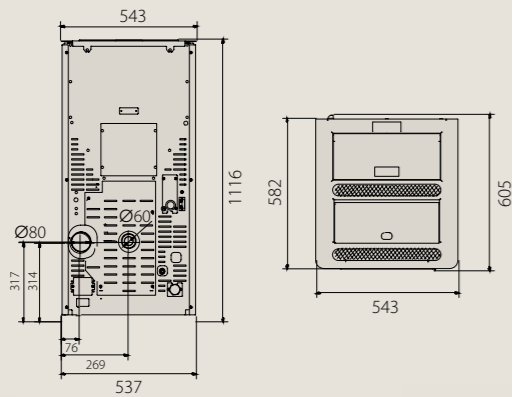

SELENA

15 | 18

A++

kW Total	17,8 kW 21,2 kW	96 - 95 % Min-Max 96 - 94 %	32 - 10 h Min-Max 32 - 8,3 h	60 mm
kW Min-Max	5,3 - 16,7 kW 5,3 - 19,8 kW	170 kg	kg/h Min-Max 1,1 - 3,6 kg 1,1 - 4,2 kg	250 m³ 375 m³
kW Min-Max	3,6 - 13,6 kW 3,6 - 16,2 kW	35 kg	543 x 605 x 1116 mm	80 mm

SELENA

27

A++

kW Total	27,9 kW	95 - 93 % Min-Max	32 - 8 h Min-Max	60 mm
kW Min-Max	6,8 - 25,8 kW	218 kg	kg/h Min-Max 1,4 - 5,6 kg	690 m³
kW Min-Max	5,1 - 21,6 kW	45 kg	543 x 605 x 1216 mm	80 mm

FERLUX . E S