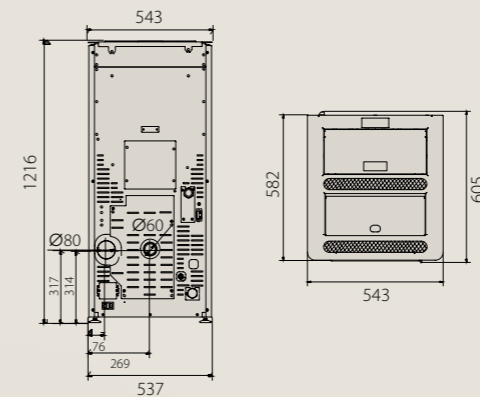

SELENA

15 | 18

A++

kW Total	17,8 kW 21,2 kW	96 - 95 % Min-Max 96 - 94 %	32 - 10 h Min-Max 32 - 8,3 h	60 mm
kW Min-Max	5,3 - 16,7 kW 5,3 - 19,8 kW	170 kg	kg/h Min-Max 1,1 - 3,6 kg 1,1 - 4,2 kg	250 m³ 375 m³
kW Min-Max	3,6 - 13,6 kW 3,6 - 16,2 kW	35 kg	543 x 605 x 1116 mm	80 mm

SELENA

27

A++

kW Total	27,9 kW	95 - 93 % Min-Max	32 - 8 h Min-Max	60 mm
kW Min-Max	6,8 - 25,8 kW	218 kg	kg/h Min-Max 1,4 - 5,6 kg	690 m³
kW Min-Max	5,1 - 21,6 kW	45 kg	543 x 605 x 1216 mm	80 mm

FERLUX . E S

Puerta y rejilla en fundición

Blanco perla White pearl Bianco pérola Bianco perla Perle blanche	Rojo imperial Imperial red Bermelho imperial Rosso imperiale Rouge impériale	Negro Black Negro Nero Noir	Marrón vintage Vintage brown Marron vintage Marrone vintage Marron vintage

Puerta y rejilla en fundición

Blanco perla White pearl Bianco pérola Bianco perla Perle blanche	Rojo imperial Imperial red Bermelho imperial Rosso imperiale Rouge impériale	Negro Black Negro Nero Noir	Marrón vintage Vintage brown Marron vintage Marrone vintage Marron vintage

OPCIONAL

OPCIONAL

AGUA