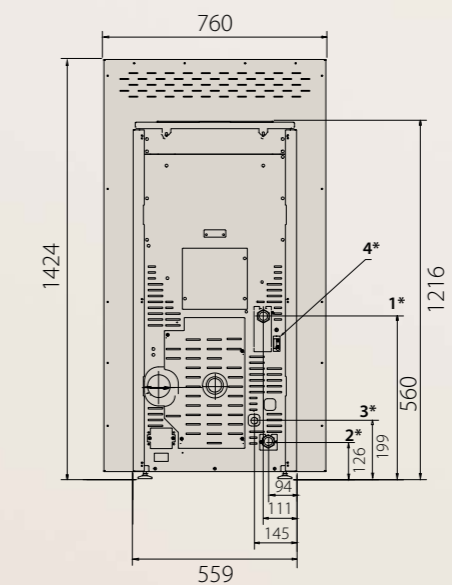

## COTAS PARTE TRASERA

Iris 15 | 18

Luna 15 | 18

Altea - Selena 15 | 18

Iris 27

Luna 27

Altea - Selena 27

- 1\* Ida
- 2\* Retorno
- 3\* Válvula de seguridad
- 4\* Termostato ambiente

# IRISHIDRO

1 5 | 1 8

A++

<b>kW</b> Total	17,8 kW 21,2 kW	96 - 95 % Min-Max 96 - 94 %	32 - 10 h Min-Max 32 - 8,3 h	60 mm
<b>kW</b> Min-Max	5,3 - 16,7 kW 5,3 - 19,8 kW	178 kg	<b>kg/h</b> Min-Max	1,1 - 3,6 kg 1,1 - 4,2 kg
<b>kW</b> Min-Max	3,6 - 13,6 kW 3,6 - 16,2 kW	35 kg	616 x 605 x 1136 mm	80 mm
			250 m <sup>3</sup> 375 m <sup>3</sup>	