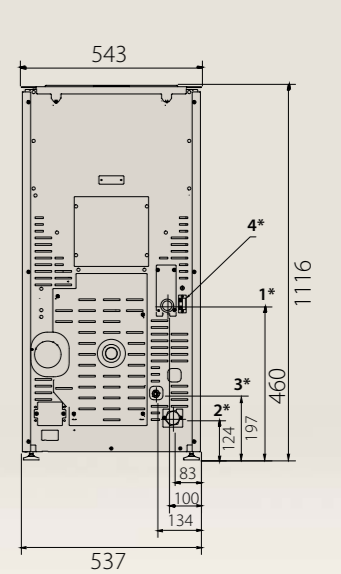

## COTAS PARTE TRASERA

Iris 15 | 18

Luna 15 | 18

Altea - Selena 15 | 18

Iris 27

Luna 27

Altea - Selena 27

- 1\* Ida
- 2\* Retorno
- 3\* Válvula de seguridad
- 4\* Termostato ambiente

# IRISHIDRO

1 5 | 1 8

A++

<b>kW</b> Total	17,8 kW 21,2 kW	96 - 95 % Min-Max 96 - 94 %	32 - 10 h Min-Max 32 - 8,3 h	60 mm
<b>kW</b> Min-Max	5,3 - 16,7 kW 5,3 - 19,8 kW	178 kg	<b>kg/h</b> Min-Max	1,1 - 3,6 kg 1,1 - 4,2 kg
<b>kW</b> Min-Max	3,6 - 13,6 kW 3,6 - 16,2 kW	35 kg	616 x 605 x 1136 mm	80 mm
			250 m <sup>3</sup> 375 m <sup>3</sup>	

# IRISHIDRO

2 7

A++

<b>kW</b> Total	27,9 kW	95 - 93 % Min-Max	32 - 8 h Min-Max	60 mm
<b>kW</b> Min-Max	6,8 - 25,8 kW	225 kg	<b>kg/h</b> Min-Max	1,4 - 5,6 kg 690 m <sup>3</sup>
<b>kW</b> Min-Max	5,1 - 21,6 kW	45 kg	616 x 605 x 1236 mm	80 mm