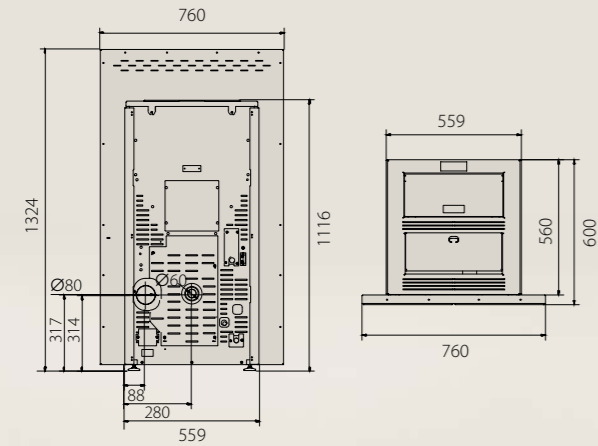

Puerta en cristal serigrafiado

Blanco perla White pearl Branco pérola Bianco perla Perle blanche	Marrón vintage Vintage brown Marron vintage Marrone vintage Marron vintage	Glass Glass Glass Glass Glass