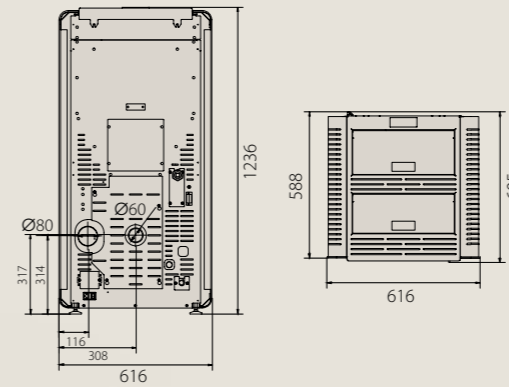

IRISHIDRO

1 5 | 1 8

A++

kW Total	17,8 kW 21,2 kW	96 - 95 % Min-Max 96 - 94 %	32 - 10 h Min-Max 32 - 8,3 h	60 mm
kW Min-Max	5,3 - 16,7 kW 5,3 - 19,8 kW	178 kg	kg/h Min-Max	1,1 - 3,6 kg 1,1 - 4,2 kg
kW Min-Max	3,6 - 13,6 kW 3,6 - 16,2 kW	35 kg	616 x 605 x 1136 mm	80 mm
			250 m³ 375 m³	

IRISHIDRO

2 7

A++

kW Total	27,9 kW	95 - 93 % Min-Max	32 - 8 h Min-Max	60 mm
kW Min-Max	6,8 - 25,8 kW	225 kg	kg/h Min-Max	1,4 - 5,6 kg 690 m³
kW Min-Max	5,1 - 21,6 kW	45 kg	616 x 605 x 1236 mm	80 mm

FERLUX . ES

Puerta en cristal serigrafiado

Blanco perla White pearl Branco pérola Bianco perla Perle blanche	Rojo imperial Imperial red Bermelho imperial Rosso imperiale Rouge impériale	Negro Black Negro Nero Noir	Marrón vintage Vintage brown Marron vintage Marrone vintage Marron vintage

Puerta en cristal serigrafiado

Blanco perla White pearl Branco pérola Bianco perla Perle blanche	Rojo imperial Imperial red Bermelho imperial Rosso imperiale Rouge impériale	Negro Black Negro Nero Noir	Marrón vintage Vintage brown Marron vintage Marrone vintage Marron vintage

OPCIONAL

OPCIONAL