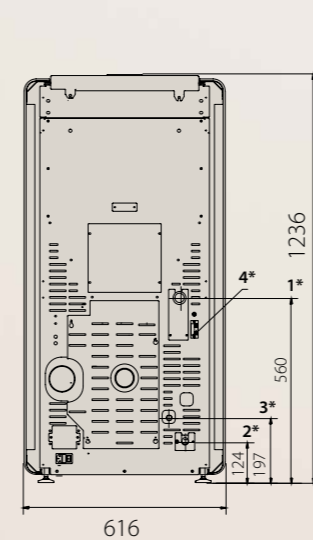

## COTAS PARTE TRASERA

Iris 15 | 18

Luna 15 | 18

Altea - Selena 15 | 18

Iris 27

Luna 27

Altea - Selena 27

- 1\* Ida
- 2\* Retorno
- 3\* Válvula de seguridad
- 4\* Termostato ambiente

# IRISHIDRO

1 5 | 1 8

A++

<b>kW</b> Total	17,8 kW 21,2 kW	96 - 95 % Min-Max 96 - 94 %	32 - 10 h Min-Max 32 - 8,3 h	60 mm
<b>kW</b> Min-Max	5,3 - 16,7 kW 5,3 - 19,8 kW	178 kg	<b>kg/h</b> Min-Max	1,1 - 3,6 kg 1,1 - 4,2 kg
<b>kW</b> Min-Max	3,6 - 13,6 kW 3,6 - 16,2 kW	35 kg	616 x 605 x 1136 mm	80 mm
			250 m <sup>3</sup> 375 m <sup>3</sup>	