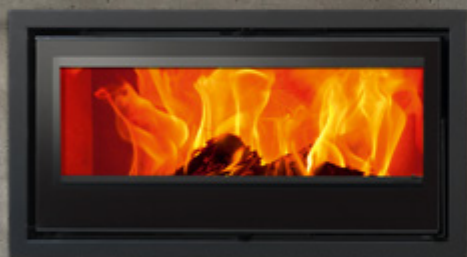

flameBOX

www.flamebox.pt

VISION

A série Vision foi desenhada a pensar em si que gosta de elegância. De design moderno, com ampla visão de fogo, os recuperadores desta gama inserem-se facilmente em qualquer ambiente.

VISION 7

VISION 8

VISION 10

SQUARE

Esta gama, de design mais clássico mas sofisticado, combina com qualquer decoração. Está disponível em dois tamanhos que facilmente poderão ser adaptados em qualquer lareira existente ou construção nova.