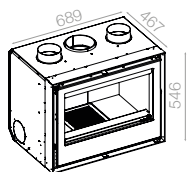

flameBOX

www.flamebox.pt

VISION

A série Vision foi desenhada a pensar em si que gosta de elegância. De design moderno, com ampla visão de fogo, os recuperadores desta gama inserem-se facilmente em qualquer ambiente.

VISION 7

VISION 8

VISION 10

SQUARE

Esta gama, de design mais clássico mas sofisticado, combina com qualquer decoração. Está disponível em dois tamanhos que facilmente poderão ser adaptados em qualquer lareira existente ou construção nova.