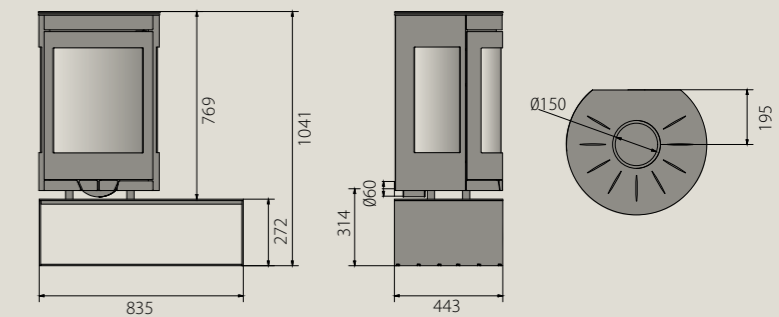

- ELYPSE PIE CENTRAL
- ELYPSE LEÑERO
- ELYPSE MUEBLE
- SOFÍA

ELYPSE

A+

kW Total	9,6 kW	81,1 %
kW Nominal	7,8 kW	A 348 x B 301 x C 502 Interior mm
kg	113 kg 113 kg 123 kg	m³ 203 m³

ELYPSE LEÑERO

ELYPSE MUEBLE

kW Total	12,5 kW	 83,0 %
kW Nominal	10,4 kW	 A 654 x B 369 x C 349 Interior mm
 135 kg	 270 m³	

FORNO

VISTO | ENCASTRABLE | LEÑERO

A

kW Total	18,6 kW		77,9 %
kW Nominal	14,5 kW		A 633 x B 504 x C 342 Interior mm
kg	210 kg 193 kg 238 kg		A 554 x B 513 x C 359 Horno mm
m³	378 m ³		

ENCASTRABLE

LEÑERO

FERLUX . E S

VISTO

ENCASTRABLE

Horno desmontable en acero inoxidable con termómetro, bandeja GN 1/1, parrilla horno y parrilla asado (545x380 mm) incluidos.

LEÑERO