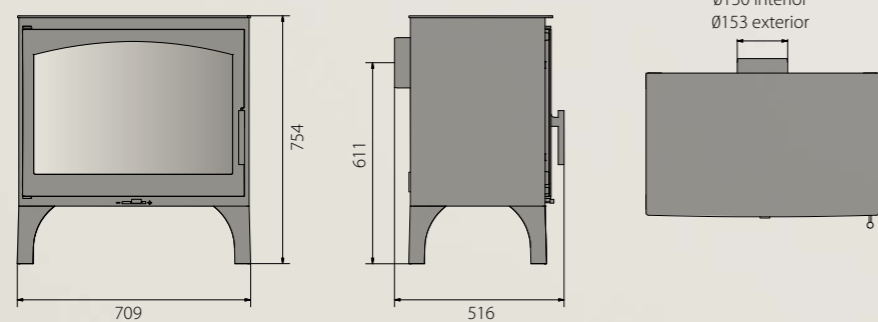

- ELYPSE PIE CENTRAL
- ELYPSE LEÑERO
- ELYPSE MUEBLE
- SOFÍA

ELYPSE

A+

kW Total	9,6 kW	81,1 %
kW Nominal	7,8 kW	A 348 x B 301 x C 502 Interior mm
kg	113 kg 113 kg 123 kg	m³ 203 m³

ELYPSE LEÑERO

ELYPSE MUEBLE

kW Total	12,5 kW	 83,0 %
kW Nominal	10,4 kW	 A 654 x B 369 x C 349 Interior mm
 135 kg	 270 m³	

FORNO

VISTO | ENCASTRABLE | LEÑERO

A

kW Total	18,6 kW		77,9 %
kW Nominal	14,5 kW		A 633 x B 504 x C 342 Interior mm
kg	210 kg 193 kg 238 kg		A 554 x B 513 x C 359 Horno mm
m³	378 m ³		