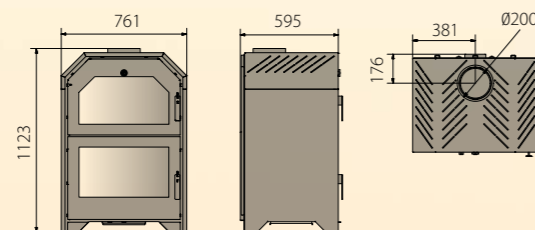

kW Total	12,5 kW	 83,0 %
kW Nominal	10,4 kW	 A 654 x B 369 x C 349 Interior mm
 135 kg	 270 m³	

FORNO

VISTO | ENCASTRABLE | LEÑERO

A

kW Total	18,6 kW		77,9 %
kW Nominal	14,5 kW		A 633 x B 504 x C 342 Interior mm
kg	210 kg 193 kg 238 kg		A 554 x B 513 x C 359 Horno mm
m³	378 m ³		

ENCASTRABLE

LEÑERO

FERLUX . E S

VISTO

ENCASTRABLE

Horno desmontable en acero inoxidable con termómetro, bandeja GN 1/1, parrilla horno y parrilla asado (545x380 mm) incluidos.

LEÑERO