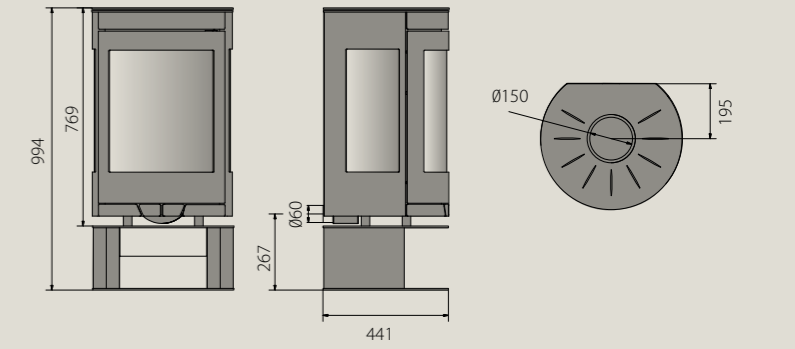

- ELYPSE PIE CENTRAL
- ELYPSE LEÑERO
- ELYPSE MUEBLE
- SOFÍA

ELYPSE

A+

kW Total	9,6 kW	81,1 %
kW Nominal	7,8 kW	A 348 x B 301 x C 502 Interior mm
kg	113 kg 113 kg 123 kg	m³ 203 m³

ELYPSE LEÑERO

ELYPSE MUEBLE

kW Total	12,5 kW	 83,0 %
kW Nominal	10,4 kW	 A 654 x B 369 x C 349 Interior mm
 135 kg	 270 m³	

FORNO

VISTO | ENCASTRABLE | LEÑERO

A

kW Total	18,6 kW		77,9 %
kW Nominal	14,5 kW		A 633 x B 504 x C 342 Interior mm
kg	210 kg 193 kg 238 kg		A 554 x B 513 x C 359 Horno mm
m³	378 m ³		

ENCASTRABLE

LEÑERO

FERLUX . E S

VISTO

ENCASTRABLE

Horno desmontable en acero inoxidable con termómetro, bandeja GN 1/1, parrilla horno y parrilla asado (545x380 mm) incluidos.

LEÑERO