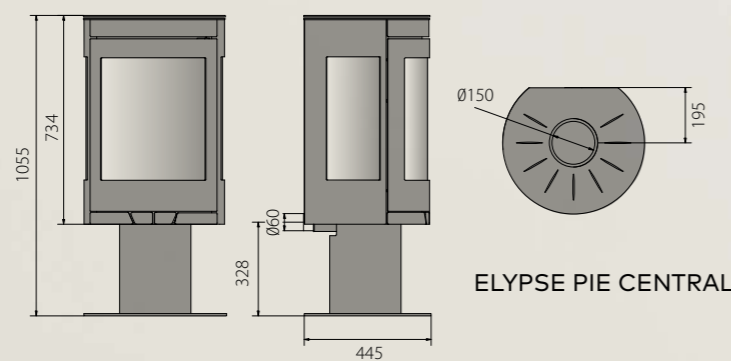

ELYPSE PIE CENTRAL

ESTUFAS