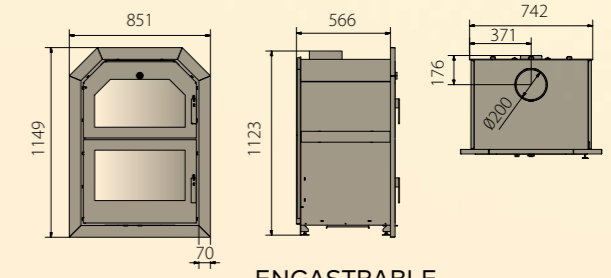

kW Total	12,5 kW	 83,0 %
kW Nominal	10,4 kW	 A 654 x B 369 x C 349 Interior mm
 135 kg	 270 m³	

FORNO

VISTO | ENCASTRABLE | LEÑERO

A

kW Total	18,6 kW		77,9 %
kW Nominal	14,5 kW		A 633 x B 504 x C 342 Interior mm
kg	210 kg 193 kg 238 kg		A 554 x B 513 x C 359 Horno mm
m³	378 m ³		