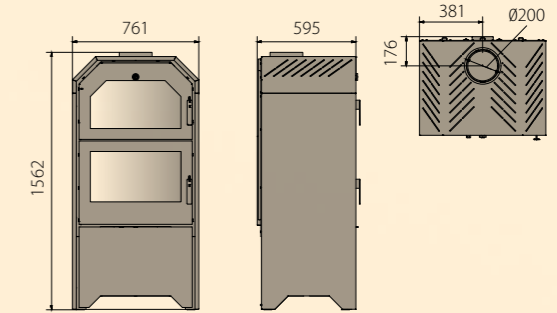

LEÑERO

FERLUX . E S