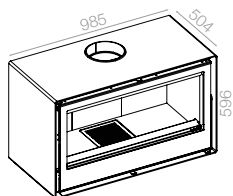

CUBEBOX (CB)

Esta é uma opção versátil, que conjuga as vantagens de um recuperador de calor potente e eficaz, com a facilidade de instalação de uma salamandra. De construção robusta, design atraente e com uma série de configurações disponíveis, certamente que a Cubebox não deixará ninguém indiferente.

CUBEBOX 10