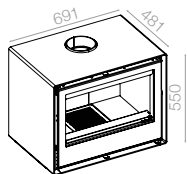

CUBEBOX (CB)

Esta é uma opção versátil, que conjuga as vantagens de um recuperador de calor potente e eficaz, com a facilidade de instalação de uma salamandra. De construção robusta, design atraente e com uma série de configurações disponíveis, certamente que a Cubebox não deixará ninguém indiferente.

CUBEBOX 7