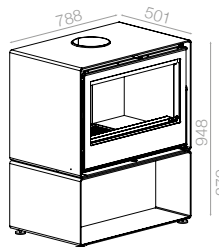

flameBOX

www.flamebox.pt

CUBEBOX (CB)

Esta é uma opção versátil, que conjuga as vantagens de um recuperador de calor potente e eficaz, com a facilidade de instalação de uma salamandra. De construção robusta, design atraente e com uma série de configurações disponíveis, certamente que a Cubebox não deixará ninguém indiferente.

CB 7 + STAND 7

CB 8 + STAND 8

CUBEBOX + RACK

Esta salamandra com lenheiro incorporado é prática e funcional, uma ótima solução para quem quer ocupar o mínimo espaço.

CB 7 + RACK 7

CB 8 + RACK 8

CB 10 + RACK 10