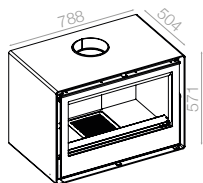

CUBEBOX (CB)

Esta é uma opção versátil, que conjuga as vantagens de um recuperador de calor potente e eficaz, com a facilidade de instalação de uma salamandra. De construção robusta, design atraente e com uma série de configurações disponíveis, certamente que a Cubebox não deixará ninguém indiferente.

CUBEBOX 8