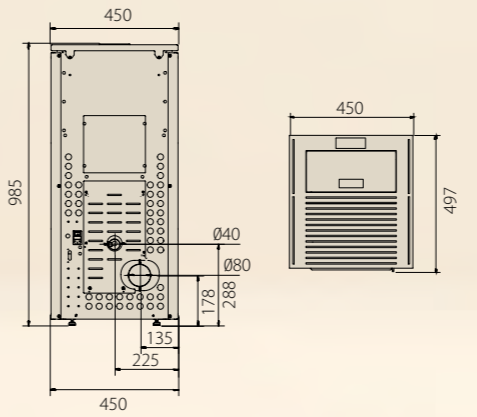

ELISA

6 Kw | 8 Kw | 10 Kw

A+

Kw Total	6,8 Kw 9,3 Kw 10,8 Kw	Kg	126 Kg	mm	474 x 530 x 985
Kw Nominal	6,1 Kw 8,2 Kw 9,5 Kw	Kg	21 Kg	mm	40 mm
Kw Min-Max	2,8 - 6,1 Kw 2,8 - 8,2 Kw 2,8 - 9,5 Kw	Min-Max	35 - 15 h 35 - 11 h 37 - 10 h	m³	150 m³ 195 m³ 245 m³
Min-Max	94 - 90 % 94 - 88 % 94 - 88 %	Kg/h Min-Max	0,6 - 1,4 0,6 - 1,9 0,6 - 2,2	mm	80 mm

NEREA

8 Kw | 10 Kw

A+

Kw Total	9,3 Kw 10,8 Kw	Kg	110 Kg	mm	450 x 497 x 985
Kw Nominal	8,2 Kw 9,5 Kw	Kg	22 Kg	mm	40 mm
Kw Min-Max	2,8 - 8,2 Kw 2,8 - 9,5 Kw	Min-Max	37 - 12 h 37 - 10 h	m³	195 m³ 245 m³
Min-Max	94 - 88 % 94 - 88 %	Kg/h Min-Max	0,6 - 1,9 0,6 - 2,2	mm	80 mm

FERLUX · ES 12

- **Blanco perla**
  White pearl
  Branco pérola
  Bianco perla
  Perle blanche
- **Rojo imperial**
  Imperial red
  Bermelho imperial
  Rosso imperiale
  Rouge impériale
- **Negro**
  Black
  Negro
  Nero
  Noir
- **Marrón vintage**
  Marron vintage
  Vintage brown
  Marrone vintage
  Marron vintage

- **Blanco perla**
  White pearl
  Branco pérola
  Bianco perla
  Perle blanche
- **Rojo imperial**
  Imperial red
  Bermelho imperial
  Rosso imperiale
  Rouge impériale
- **Negro**
  Black
  Negro
  Nero
  Noir
- **Marrón vintage**
  Marron vintage
  Vintage brown
  Marrone vintage
  Marron vintage

GAMA AIRE 13