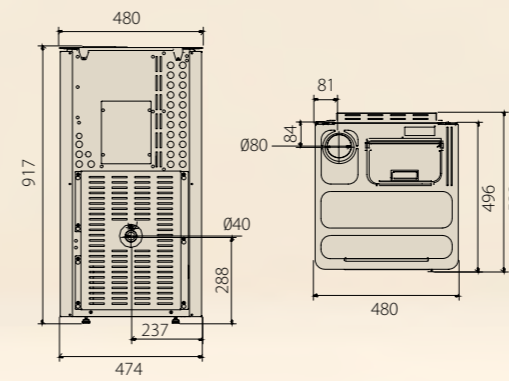

Blanco perla
White pearl
Branco pérola
Bianco perla
Perle blanche

Rojo imperial
Imperial red
Bermelho imperial
Rosso imperiale
Rouge impériale

Negro
Black
Negro
Nero
Noir