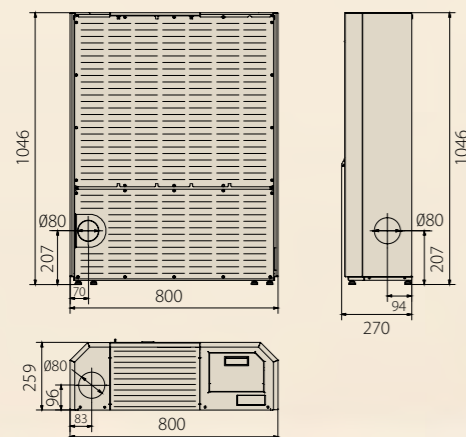

MAIA

6 K w | 8 K w

A+

Kw Total	6,7 Kw 8,7 Kw	92 - 90 % Min-Max 92 - 89 %	27 - 10 h Min-Max 27 - 8 h	40 mm
Kw Nominal	6,2 Kw 8,1 Kw	107 Kg	Kg/h Min-Max 0,5 - 1,3 0,5 - 1,8	150 m³ 195 m³
Kw Min-Max	2,4 - 6,2 Kw 2,4 - 8,1 Kw	13,5 Kg	800 x 259 x 1046 mm	80 mm

MAIA

1 0 K w

A+

Kw Total	11,1 Kw	96 - 91 % Min-Max	27 - 6 h Min-Max	40 mm
Kw Nominal	10,1 Kw	107 Kg	Kg/h Min-Max 0,5 - 2,3	245 m³
Kw Min-Max	2,4 - 10,1 Kw	13,5 Kg	800 x 259 x 1046 mm	80 mm