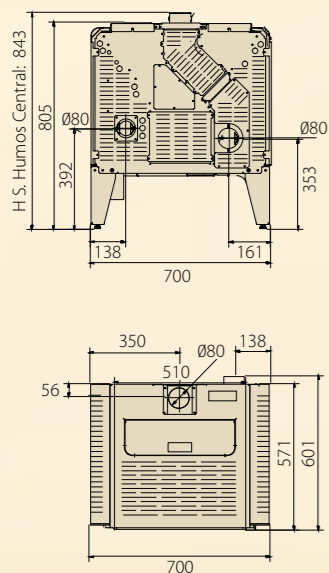

OSIRIS CANALIZABLE

8 Kw | 10 Kw

A+

Kw Total	9,2 Kw 11,2 Kw	88 - 90 % Min-Max 87 - 90 %	26 - 11 h Min-Max 26 - 9 h	40 mm
Kw Nominal	8 Kw 10 Kw	122 Kg	Kg/h 0,8 - 2 Min-Max 0,8 - 2,4	195 m³ 245 m³
Kw Min-Max	3,3 - 8 Kw 3,3 - 10 Kw	21 Kg	700 x 571 x 805 mm	80 mm

1 canalización

Blanco perla White pearl Branco pérola Bianco perla Perle blanche	Rojo imperial Imperial red Bermelho imperial Rosso imperiale Rouge impériale	Negro Black Negro Nero Noir	Marrón vintage Marron vintage Vintage brown Marrone vintage Marron vintage

NORA CANALIZABLE

8 Kw | 10 Kw

A+

Kw Total	9,3 Kw 10,8 Kw	94 - 88 % Min-Max 94 - 88 %	37 - 12 h Min-Max 37 - 10 h	40 mm
Kw Nominal	8,2 Kw 9,5 Kw	130 Kg	Kg/h 0,6 - 1,9 Min-Max 0,6 - 2,2	195 m³ 245 m³
Kw Min-Max	2,8 - 8,2 Kw 2,8 - 9,5 Kw	22 Kg	478 x 499 x 1097 mm	80 mm

2 canalizaciones

Blanco perla White pearl Branco pérola Bianco perla Perle blanche	Rojo imperial Imperial red Bermelho imperial Rosso imperiale Rouge impériale	Negro Black Negro Nero Noir	Marrón vintage Marron vintage Vintage brown Marrone vintage Marron vintage

OPCIONAL

OPCIONAL