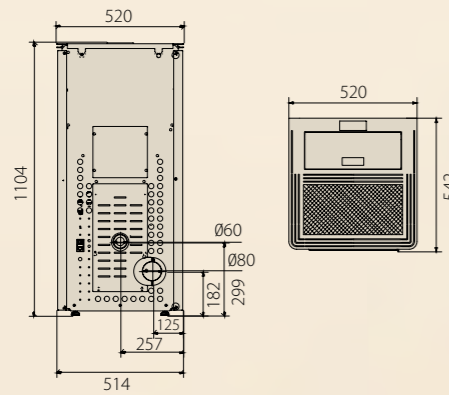

# ESTELA

12 Kw | 15 Kw

A+

<b>Kw</b> Total	14,1 Kw 16,9 Kw	92 - 89 % Min-Max 92 - 87 %	30 - 11 h Min-Max 30 - 9 h	60 mm
<b>Kw</b> Nominal	12,5 Kw 14,7 Kw	132 Kg	<b>Kg/h</b> Min-Max 1 - 2,9 1 - 3,4	325 m <sup>3</sup> 375 m <sup>3</sup>
<b>Kw</b> Min-Max	4,6 - 12,5 Kw 4,6 - 14,7 Kw	30 Kg	520 x 542 x 1104 mm	80 mm