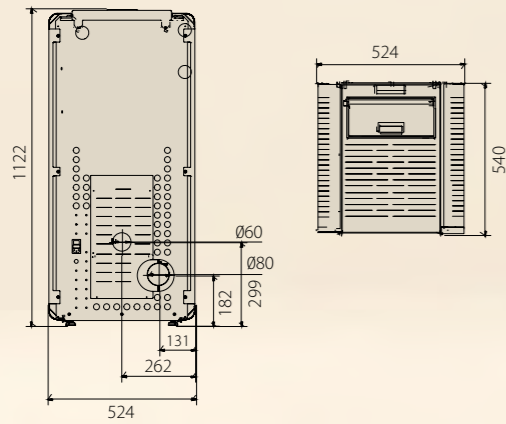

IRIS

12 Kw | 15 Kw

A+

Kw Total	14,1 Kw 16,9 Kw	Kg	136 Kg	mm	524 x 540 x 1122
Kw Nominal	12,5 Kw 14,7 Kw	Kg	30 Kg	mm	60 mm
Kw Min-Max	4,6 - 12,5 Kw 4,6 - 14,7 Kw	Min-Max	30 - 11 h 30 - 9 h	m³	325 m³ 375 m³
Min-Max	92 - 89 % 92 - 87 %	Kg/h Min-Max	1 - 2,9 1 - 3,4	mm	80 mm

NEREA

12 Kw | 15 Kw

A+

Kw Total	14,1 Kw 16,9 Kw	Kg	132 Kg	mm	514 x 541 x 1104
Kw Nominal	12,5 Kw 14,7 Kw	Kg	30 Kg	mm	60 mm
Kw Min-Max	4,6 - 12,5 Kw 4,6 - 14,7 Kw	Min-Max	30 - 11 h 30 - 9 h	m³	325 m³ 375 m³
Min-Max	92 - 89 % 92 - 87 %	Kg/h Min-Max	1 - 2,9 1 - 3,4	mm	80 mm

- Blanco perla
  White pearl
  Branco pérola
  Bianco perla
  Perle blanche
- Rojo imperial
  Imperial red
  Bermelho imperial
  Rosso imperiale
  Rouge impériale
- Negro
  Black
  Nero
  Noir
- Marrón vintage
  Marrom vintage
  Vintage brown
  Marrone vintage
  Marron vintage

- Blanco perla
  White pearl
  Branco pérola
  Bianco perla
  Perle blanche
- Rojo imperial
  Imperial red
  Bermelho imperial
  Rosso imperiale
  Rouge impériale
- Negro
  Black
  Nero
  Noir
- Marrón vintage
  Marrom vintage
  Vintage brown
  Marrone vintage
  Marron vintage