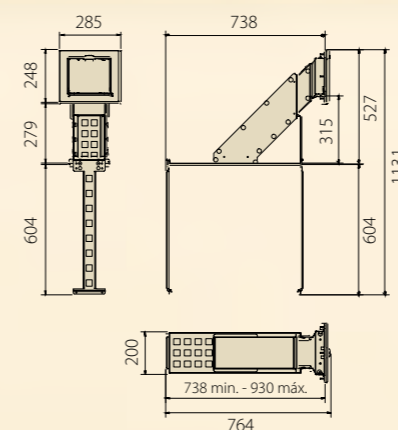

ACCESORIOS INSERTABLE

Véase pág. 68

Tubo adicional de llenado telescópico, con posibilidad de instalación derecha o izquierda.