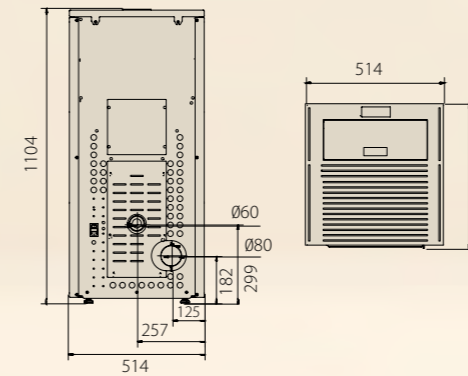

IRIS

12 Kw | 15 Kw

A+

Kw Total	14,1 Kw 16,9 Kw	Kg	136 Kg	mm	524 x 540 x 1122
Kw Nominal	12,5 Kw 14,7 Kw	Kg	30 Kg	mm	60 mm
Kw Min-Max	4,6 - 12,5 Kw 4,6 - 14,7 Kw	Min-Max	30 - 11 h 30 - 9 h	m³	325 m³ 375 m³
Min-Max	92 - 89 % 92 - 87 %	Kg/h Min-Max	1 - 2,9 1 - 3,4	mm	80 mm

NEREA

12 Kw | 15 Kw

A+

Kw Total	14,1 Kw 16,9 Kw	Kg	132 Kg	mm	514 x 541 x 1104
Kw Nominal	12,5 Kw 14,7 Kw	Kg	30 Kg	mm	60 mm
Kw Min-Max	4,6 - 12,5 Kw 4,6 - 14,7 Kw	Min-Max	30 - 11 h 30 - 9 h	m³	325 m³ 375 m³
Min-Max	92 - 89 % 92 - 87 %	Kg/h Min-Max	1 - 2,9 1 - 3,4	mm	80 mm

- Blanco perla
  White pearl
  Branco pérola
  Bianco perla
  Perle blanche
- Rojo imperial
  Imperial red
  Bermelho imperial
  Rosso imperiale
  Rouge impériale
- Negro
  Black
  Nero
  Noir
- Marrón vintage
  Marrom vintage
  Vintage brown
  Marrone vintage
  Marron vintage

- Blanco perla
  White pearl
  Branco pérola
  Bianco perla
  Perle blanche
- Rojo imperial
  Imperial red
  Bermelho imperial
  Rosso imperiale
  Rouge impériale
- Negro
  Black
  Nero
  Noir
- Marrón vintage
  Marrom vintage
  Vintage brown
  Marrone vintage
  Marron vintage