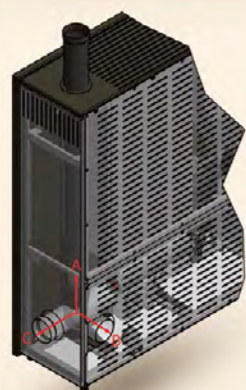

# GÉNESIS GLASS

10 Kw | 12 Kw

A+

<b>Kw Total</b>	11,1 Kw 12,4 Kw	<b>Min-Max</b>	96 - 91 % 96 - 89 %	<b>Min-Max</b>	40 - 9 h 40 - 8 h	<b>mm</b>	40 mm
<b>Kw Nominal</b>	10,1 Kw 11,1 Kw	<b>Kg</b>	120 Kg	<b>Kg/h Min-Max</b>	0,5 - 2,3 0,5 - 2,5	<b>m³</b>	245 m³ 325 m³
<b>Kw Min-Max</b>	2,4 - 10,1 Kw 2,4 - 11,1 Kw	<b>Kg</b>	20 Kg	<b>mm</b>	897 x 295 x 1086	<b>mm</b>	80 mm