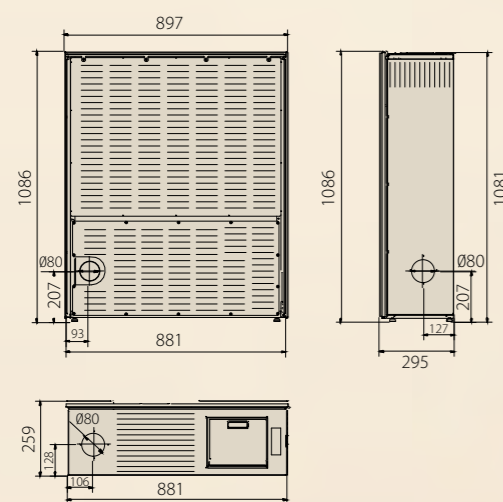

# GÉNESIS GLASS

10 Kw | 12 Kw

A+

<b>Kw Total</b>	11,1 Kw 12,4 Kw	<b>Min-Max</b>	96 - 91 % 96 - 89 %	<b>Min-Max</b>	40 - 9 h 40 - 8 h	<b>mm</b>	40 mm
<b>Kw Nominal</b>	10,1 Kw 11,1 Kw	<b>Kg</b>	120 Kg	<b>Kg/h Min-Max</b>	0,5 - 2,3 0,5 - 2,5	<b>m³</b>	245 m³ 325 m³
<b>Kw Min-Max</b>	2,4 - 10,1 Kw 2,4 - 11,1 Kw	<b>Kg</b>	20 Kg	<b>mm</b>	897 x 295 x 1086	<b>mm</b>	80 mm