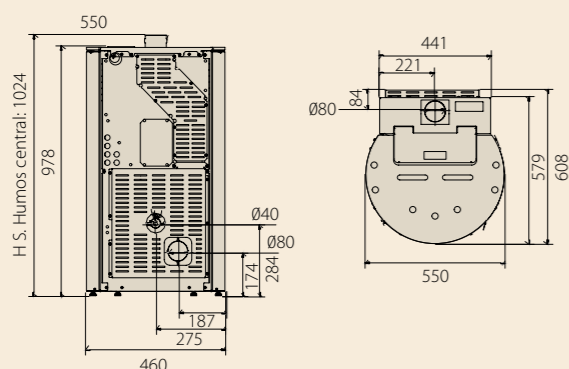

# HELENGLASS

6 Kw | 8 Kw | 10 Kw

A+

<b>Kw Total</b>	6,8 Kw 9,3 Kw 10,8 Kw	<b>Min-Max</b>	94 - 90 % 94 - 88 % 94 - 88 %	<b>Min-Max</b>	35 - 15 h 35 - 11 h 35 - 10 h	<b>mm</b>	40 mm
<b>Kw Nominal</b>	6,1 Kw 8,2 Kw 9,5 Kw	<b>Kg</b>	115 Kg	<b>Kg/h Min-Max</b>	0,6 - 1,4 0,6 - 1,9 0,6 - 2,2	<b>m³</b>	150 m³ 195 m³ 245 m³
<b>Kw Min-Max</b>	2,8 - 6,1 Kw 2,8 - 8,2 Kw 2,8 - 9,5 Kw	<b>Kg</b>	21 Kg	<b>mm</b>	550 x 608 x 978	<b>mm</b>	80 mm