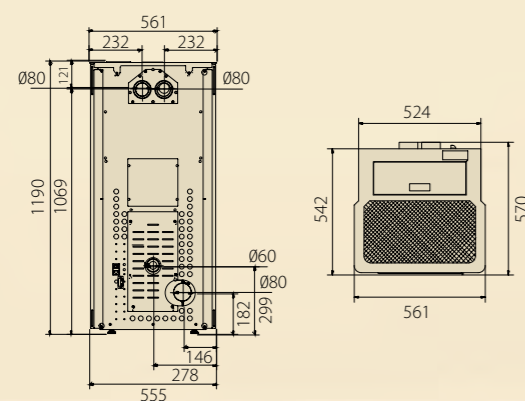

LYRA CANALIZABLE

12 Kw | 15 Kw

A

Kw Total	14,1 Kw 16,9 Kw	Min-Max	92 - 89 % 92 - 87 %	Min-Max	29 - 10 h 29 - 8,5 h	Ø	40 mm
Kw Nominal	12,5 Kw 14,7 Kw	Kg	160 Kg	Kg/h Min-Max	1 - 2,9 1 - 3,4	m³	325 m³ 375 m³
Kw Min-Max	4,6 - 12,5 Kw 4,6 - 14,7 Kw	Kg	29 Kg	mm	561 x 542 x 1190	Ø	80 mm

2 canalizaciones