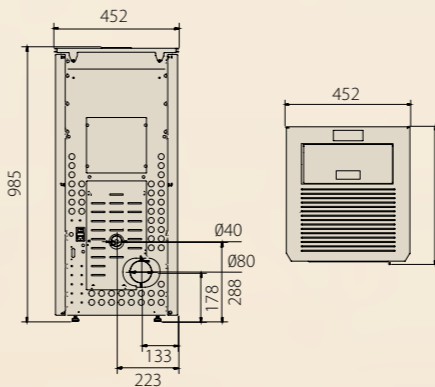

G A M A A I R E

15