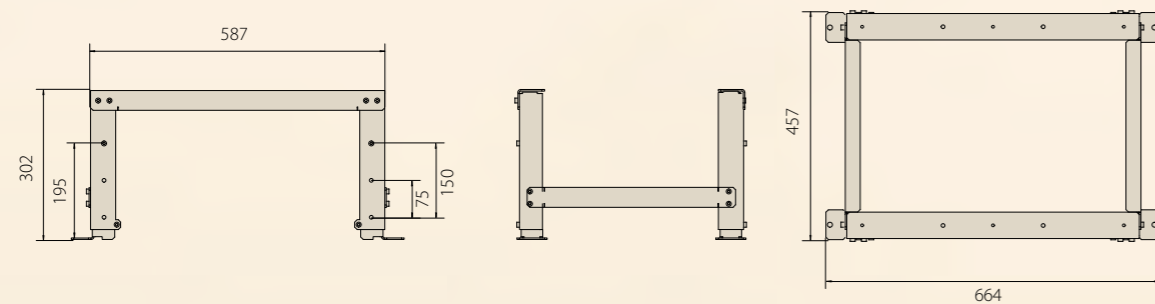

ACCESORIOS PARA INSERTABLE

Véase pág. 68

Base de apoyo con altura regulable.