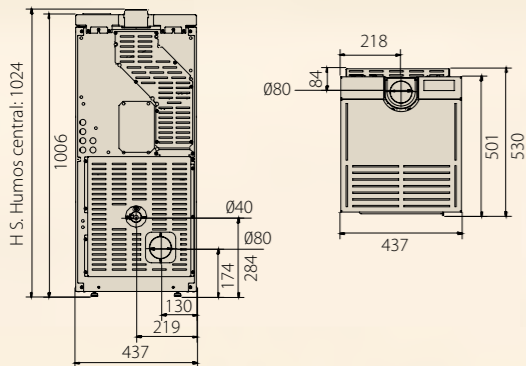

Blanco perla
White pearl
Branco pérola
Bianco perla
Perle blanche

Rojo imperial
Imperial red
Bermelho imperial
Rosso imperiale
Rouge impériale

Negro
Black
Negro
Nero
Noir

Marrón vintage
Marron vintage
Vintage brown
Marrone vintage
Marron vintage