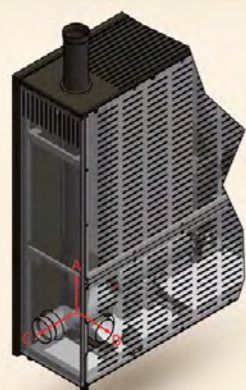

# GÉNESIS GLASS

6 Kw | 8 Kw

A+

<b>Kw Total</b> 6,7 Kw 8,7 Kw	<b>Min-Max</b> 92 - 90 % 92 - 89 %	<b>Min-Max</b> 40 - 15 h 40 - 11 h	<b>40 mm</b>
<b>Kw Nominal</b> 6,2 Kw 8,1 Kw	<b>Kg</b> 120 Kg	<b>Kg/h Min-Max</b> 0,5 - 1,3 0,5 - 1,8	<b>m³</b> 150 m³ 195 m³
<b>Kw Min-Max</b> 2,4 - 6,2 Kw 2,4 - 8,1 Kw	<b>Kg</b> 20 Kg	<b>mm</b> 897 x 295 x 1086	<b>80 mm</b>