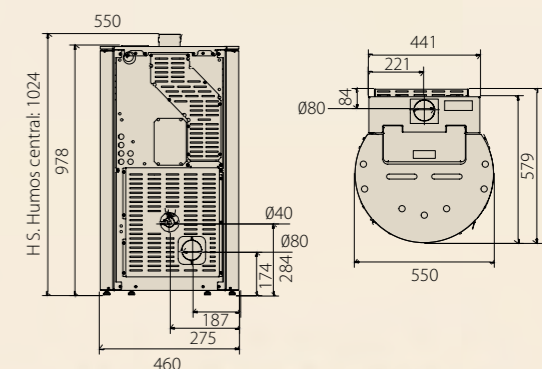

Blanco perla
White pearl
Bianco pérola
Perle blanche

Negro
Black
Nero
Noir

Marrón vintage
Marron vintage
Vintage brown
Marrone vintage

Rojo imperial
Imperial red
Bermelho imperial
Rosso imperiale
Rouge impériale