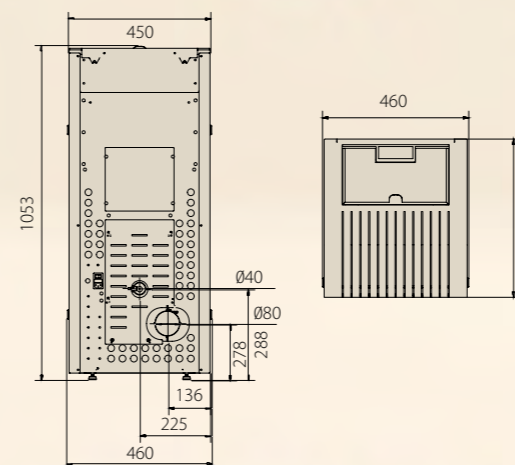

# AROA

8 Kw | 10 Kw

A+

<b>Kw Total</b>	9,3 Kw 10,8 Kw	<b>Min-Max</b>	94 - 88 % 94 - 88 %	<b>Min-Max</b>	43 - 14 h 43 - 12 h	<b>mm</b>	40 mm
<b>Kw Nominal</b>	8,2 Kw 9,5 Kw	<b>Kg</b>	110 Kg	<b>Kg/h Min-Max</b>	0,6 - 1,9 0,6 - 2,2	<b>m³</b>	195 m³ 245 m³
<b>Kw Min-Max</b>	2,8 - 8,2 Kw 2,8 - 9,5 Kw	<b>Kg</b>	26 Kg	<b>mm</b>	460 x 498 x 1053	<b>mm</b>	80 mm