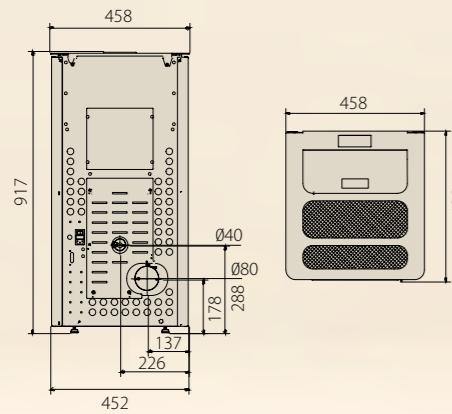

Blanco perla
White pearl
Branco pérola
Bianco perla
Perle blanche

Rojo imperial
Imperial red
Bermelho imperial
Rosso imperiale
Rouge impériale

Negro
Black
Negro
Nero
Noir