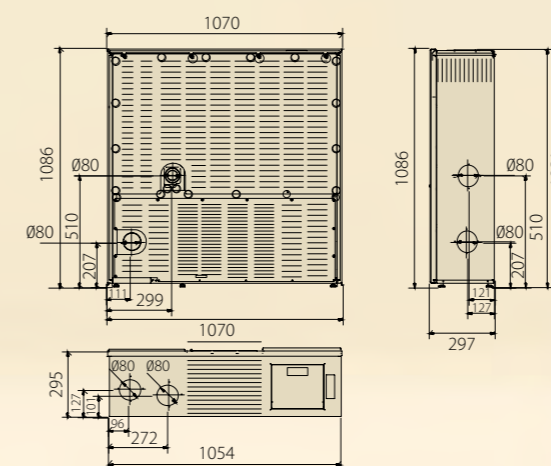

PHOENIX GLASS CANALIZABLE

10 Kw | 12 Kw

A+

Kw Total	11,1 Kw 12,4 Kw	Min-Max	96 - 91 % 96 - 89 %	Min-Max	40 - 9 h 40 - 8 h	mm	40 mm	1 canalización
Kw Nominal	10,1 Kw 11,1 Kw	Kg	130 Kg	Kg/h Min-Max	0,5 - 2,3 0,6 - 2,5	m³	245 m³ 325 m³	
Kw Min-Max	2,4 - 10,1 Kw 2,4 - 11,1 Kw	Kg	20 Kg	mm	1070 x 295 x 1086	mm	80 mm	

PHOENIX STEEL CANALIZABLE

10 Kw | 12 Kw

A+

Kw Total	11,1 Kw 12,4 Kw	Min-Max	96 - 91 % 96 - 89 %	Min-Max	40 - 9 h 40 - 8 h	mm	40 mm	1 canalización
Kw Nominal	10,1 Kw 11,1 Kw	Kg	130 Kg	Kg/h Min-Max	0,5 - 2,3 0,6 - 2,5	m³	245 m³ 325 m³	
Kw Min-Max	2,4 - 10,1 Kw 2,4 - 11,1 Kw	Kg	20 Kg	mm	1070 x 295 x 1086	mm	80 mm	

- **Blanco perla**
  White pearl
  Bianco pérola
  Bianco perla
  Perle blanche
- **Rojo imperial**
  Imperial red
  Bermelho imperial
  Rosso imperiale
  Rouge impériale
- **Negro**
  Black
  Negro
  Nero
  Noir
- **Marrón vintage**
  Marron vintage
  Vintage brown
  Marrone vintage
  Marron vintage