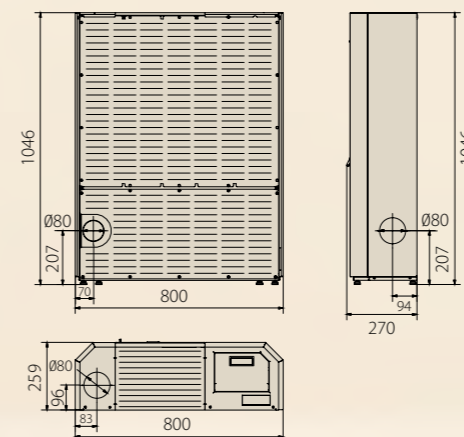

Blanco perla White pearl Branco pérola Bianco perla Perle blanche	Rojo imperial Imperial red Bermelho imperial Rosso imperiale Rouge impériale	Negro Black Negro Nero Noir	Marrón vintage Marrom vintage Vintage brown Marrone vintage Marron vintage