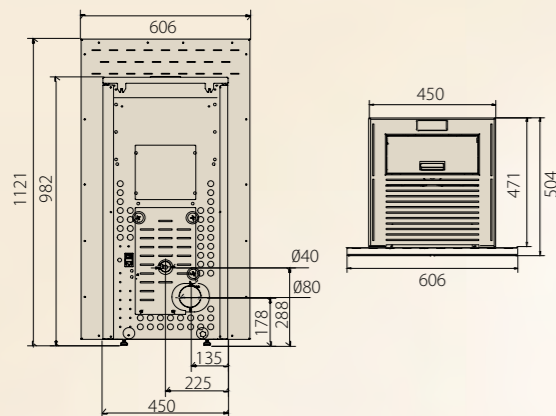

LUNA

8 Kw | 10 Kw

A+

Kw Total	9,3 Kw 10,8 Kw	Min-Max	94 - 88 % 94 - 88 %	Min-Max	37 - 12 h 37 - 10 h	mm	40 mm
Kw Nominal	8,2 Kw 9,5 Kw	Kg	110 Kg	Kg/h Min-Max	0,6 - 1,9 0,6 - 2,2	m³	195 m³ 245 m³
Kw Min-Max	2,8 - 8,2 Kw 2,8 - 9,5 Kw	Kg	22 Kg	mm	606 x 504 x 1121	mm	80 mm