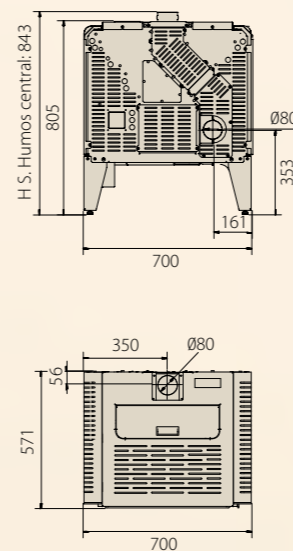

Accesorio opcional:
Salida de humo vertical
MODELO B
Véase pág. 68