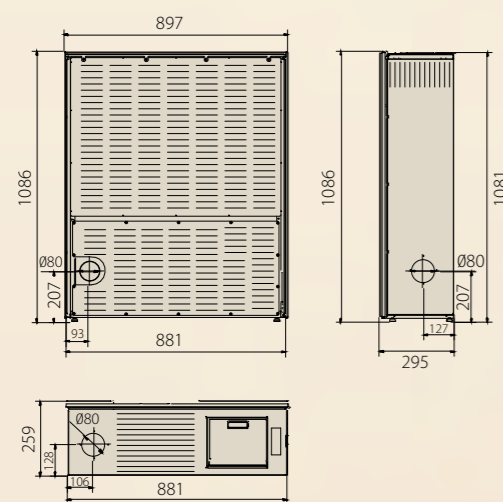

# GÉNESIS GLASS

6 Kw | 8 Kw

A+

<b>Kw Total</b> 6,7 Kw 8,7 Kw	<b>Min-Max</b> 92 - 90 % 92 - 89 %	<b>Min-Max</b> 40 - 15 h 40 - 11 h	<b>40 mm</b>
<b>Kw Nominal</b> 6,2 Kw 8,1 Kw	<b>Kg</b> 120 Kg	<b>Kg/h Min-Max</b> 0,5 - 1,3 0,5 - 1,8	<b>m³</b> 150 m³ 195 m³
<b>Kw Min-Max</b> 2,4 - 6,2 Kw 2,4 - 8,1 Kw	<b>Kg</b> 20 Kg	<b>mm</b> 897 x 295 x 1086	<b>80 mm</b>