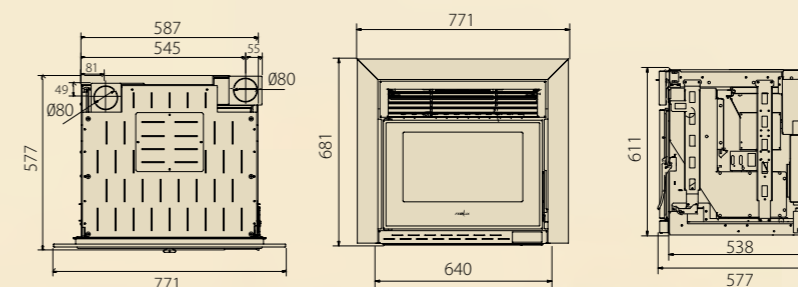

ÍKARO CANALIZABLE

8 Kw | 10 Kw

A+

Kw Total	9,2 Kw 11,2 Kw	Min-Max	90 - 88 % 90 - 87 %	Min-Max	18 - 8 h 18 - 7 h	Ø	40 mm
Kw Nominal	8 Kw 10 Kw	Kg	105 Kg	Kg/h Min-Max	0,8 - 2 0,8 - 2,4	m³	195 m³ 245 m³
Kw Min-Max	3,3 - 8 Kw 3,3 - 10 Kw	Kg	15 Kg	mm	640 x 577 x 611	Ø	80 mm

1 canalización