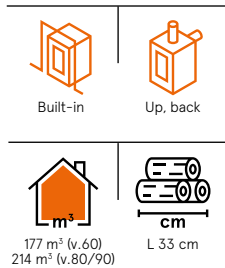

6,2/
7,5 kW

Scopri le
caratteristiche
del prodotto

- Da incasso
- Camera di combustione con interno in refrattario
- Ampio vetro per vista sul forno

Kook 60/80/90

- Built-in
- Combustion chamber with refractory stone interior
- Large glass window offering a view on the oven
- Encastrable
- Chambre de combustion avec intérieur en matériau réfractaire
- Grande vitre pour une meilleure vue du four
- Zum Einbau
- Brennkammer mit feuerbeständigem Innenraum
- Große Glasscheibe für den Blick aufs Feuer