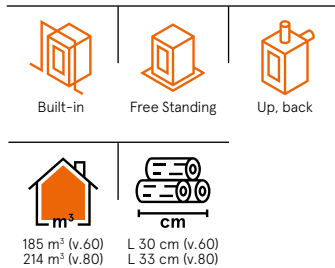

Consumer 2023

CADEL

Il calore al centro

6,5/
7,5 kW

Smart 60

Smart 80

Scopri le
caratteristiche
del prodotto
e il tuo risparmio
con il conto
termico

Smart 60/80