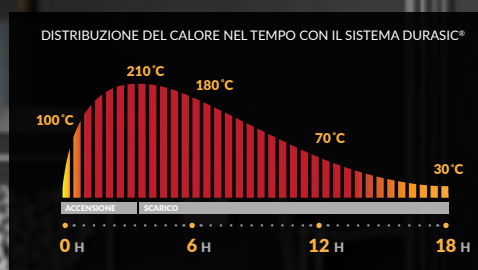

Serie X Plus

La scorta di calore che desideravi.

Grazie alla grande quantità di materiale refrattario aggiuntivo (kit optional da 70 kg), la versione Plus della Serie X garantisce fino a 12 ore di piacevole calore anche dopo lo spegnimento della fiamma.

Il sistema prevede l'installazione di tre speciali anelli accumulatori installati immediatamente sopra la camera di combustione della stufa a legna e realizzati in Durasic®.

SCOPRI LA GAMMA

Stufe a legna
Serie X Plus